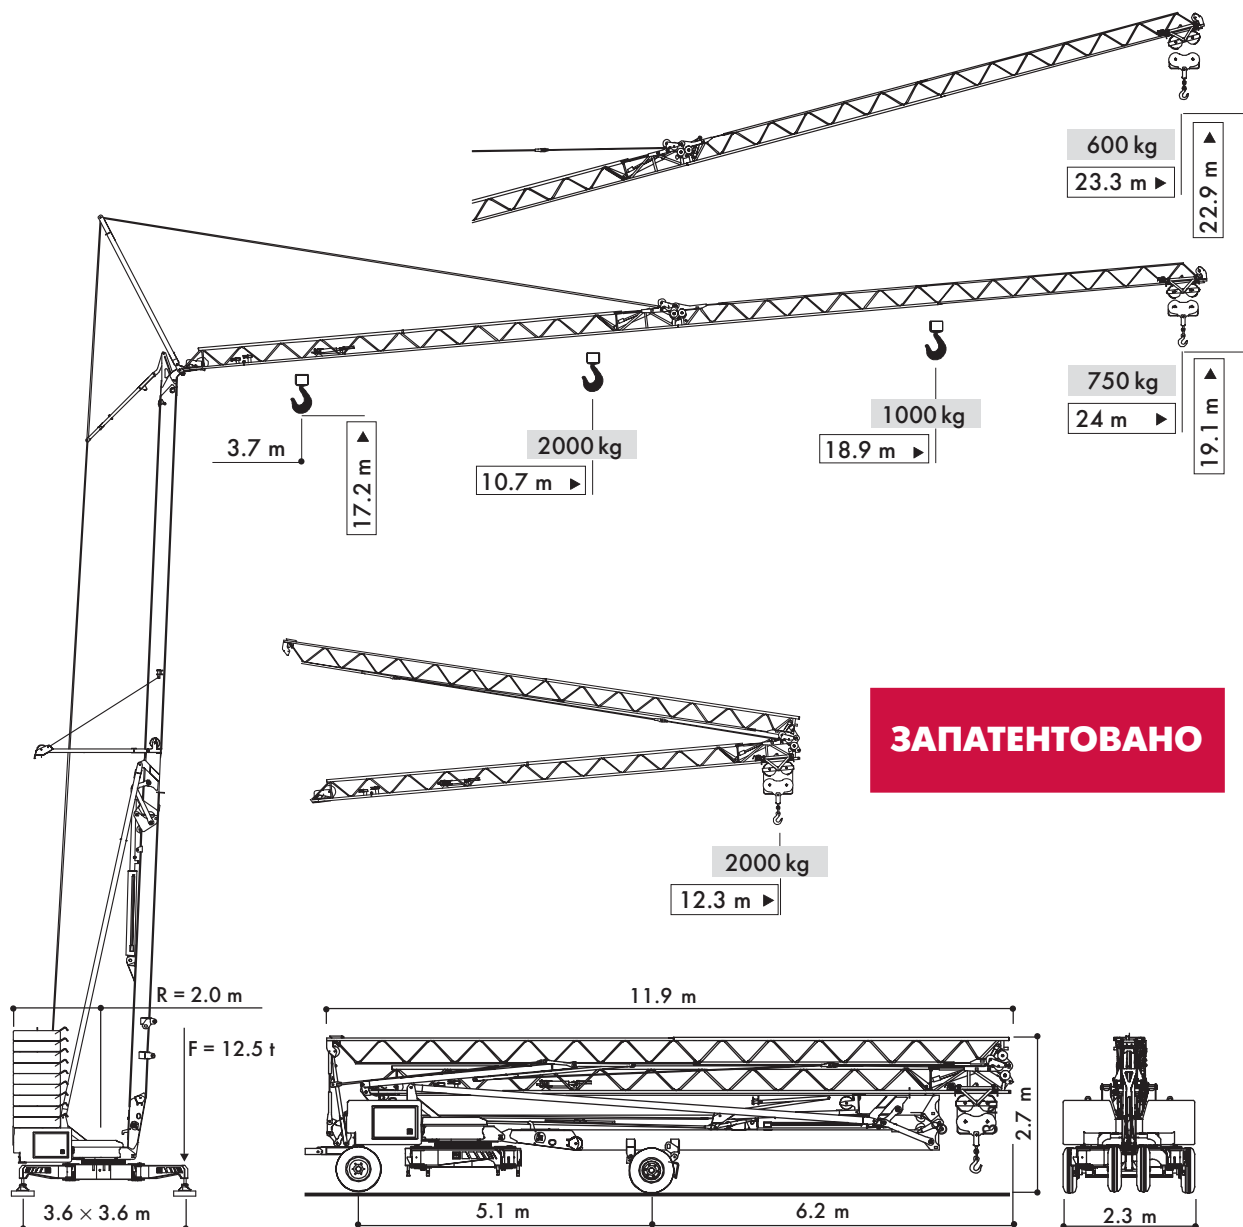

TEREX | COMEDIL

САМОРАСКЛАДЫВАЮЩИЙСЯ КРАН

Одно – трех фазный

ЗАПАТЕНТОВАНО

CBR 24 Plus

- Управление движением с помощью частотного преобразователя
- Полностью гидравлическая установка
- Передвижение с поднятым противовесом

			3 кВт – 230 В			6 кВт – 230 В			10 кВА – 400 В			кВт
			м/мин		кг	м/мин		кг	м/мин		кг	
			▲	▼		▲	▼		▲	▼		
Подъем			4	4	2000	4	4	2000	4	4	2000	5,5
			8	18	2000	16	18	2000	18	18	2000	
			16	36	750	28	36	750	36	36	750	
Передвижение			11 - 30		-	11 - 30		-	11 - 30		-	1,8
Поворот			0,2 ⇄ 0,9 tr/мин – U/мин – об/мин									1,8
Установка											1,8	
Противовес											11160 кг	
Вес крана											6600 кг	