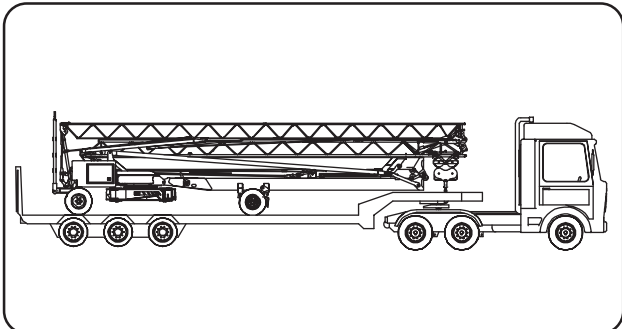

Gru Comedil s.r.l.

A Terex Company

Via S. Egidio 42/A, 33074 Fontanafredda (PN) - Italy
Tel. (+39) 0434 567 311 - Telefax (+39) 0434 998631

Internet e-mail: info@comedil.com
Internet home page: www.comedil.com

Divisione Automontanti

Via Alessandrina, 25 - 20095 Cusano Milanino (MI) - Italy
Tel. (+39) 02 613 16011 - Telefax (+39) 02 613 16034

Internet e-mail: info.CBR@comedil.com