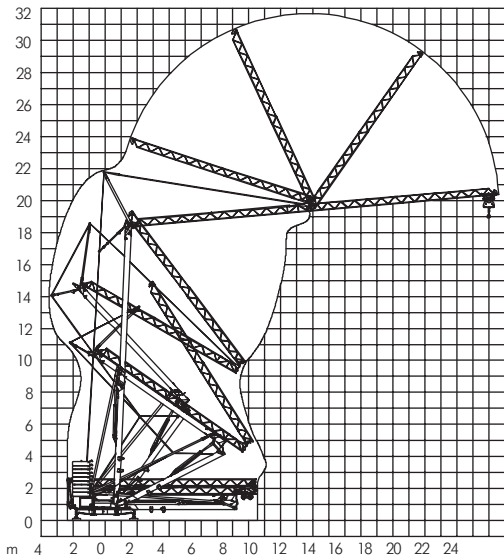

TEREX | COMEDIL

САМОРАСКЛАДЫВАЮЩИЙСЯ КРАН

Одно – трех фазный

ЗАПАТЕНТОВАНО

CBR 24 Plus

- Управление движением с помощью частотного преобразователя
- Полностью гидравлическая установка
- Передвижение с поднятым противовесом

			3 кВт – 230 В			6 кВт – 230 В			10 кВА – 400 В			кВт
			м/мин		кг	м/мин		кг	м/мин		кг	
			▲	▼		▲	▼		▲	▼		
Подъем			4	4	2000	4	4	2000	4	4	2000	5,5
			8	18	2000	16	18	2000	18	18	2000	
			16	36	750	28	36	750	36	36	750	
Передвижение			11 - 30		-	11 - 30		-	11 - 30		-	1,8
Поворот			0,2 ⇄ 0,9 tr/мин – U/мин – об/мин									1,8
Установка											1,8	
Противовес											11160 кг	
Вес крана											6600 кг	